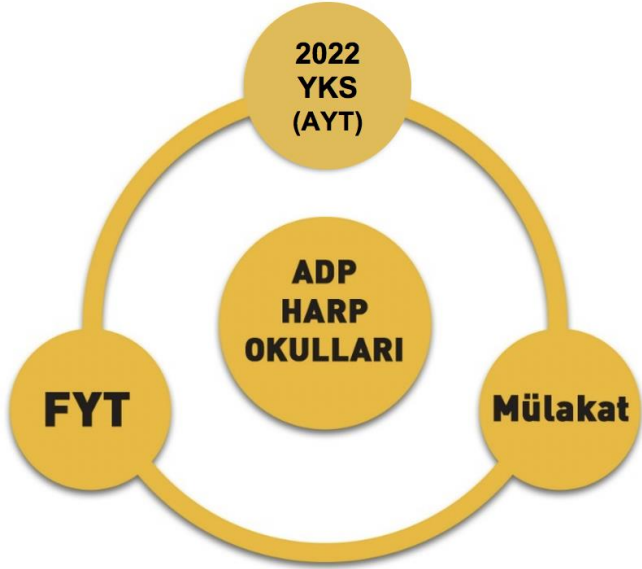

ASTSUBAY MYO İÇİN,

- Kara Asb. MYO
- Deniz Asb.MYO
- Hava Asb.MYO
- Bando Asb.MYO
- Sahil Güvenlik

okul tercihlerinde bulunabileceklerdir...

2022-MSÜ

TERCİH İŞLEMLERİNDE

TERCİH SIRASININ ÖNEMİ

Aday yerleştirme süreci boyunca adayların tercih öncelikleri ve aday değerlendirme puanları (ADP) dikkate alınacaktır.

Fakat Ek Yerleştirme sürecinde adaylar tercih sırasına bakılmaksızın tercihleri arasında bulunan ve kontenjana girdikleri herhangi bir okula yerleştirilebileceklerdir.

2022-MSÜ ADAY DEĞERLENDİRME PUANLARI

Adaylar tercih ettikleri okullara
Aday Değerlendirme Puanları (ADP)
ve Tercih Sıraları dikkate alınarak
yerleştirilirler.

2022-MSÜ ADAY DEĞERLENDİRME PUANLARI

2022-MSÜ HAVA HARP OKULU TERCİHİ

Hava Harp Okulu adayları,
1'inci tercihi HHO olan
adaylar arasından belirlenecektir