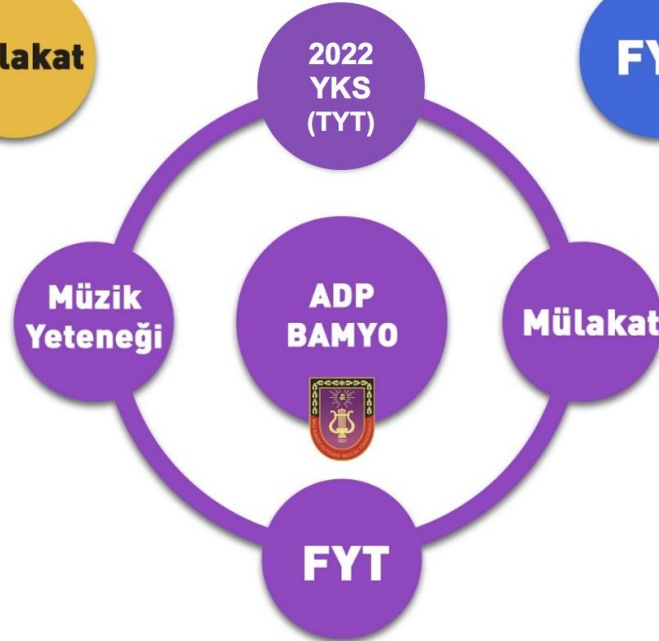

2022-MSÜ TERCİH İŞLEMLERİ

2022 yılında MSÜ Sınavına katılan adaylar tercih döneminde MSB Personel Temin web sitesinden aşağıdaki,

HARP OKULLARI İÇİN,

- Kara Harp Okulu Sayısal
- Kara Harp Okulu Eşit Ağırlık
- Kara Harp Okulu Sözel
- Deniz Harp Okulu Sayısal
- Hava Harp Okulu Sayısal
- Hava İstihkam (EVET-HAYIR)
- Sahil Güvenlik Sayısal

ASTSUBAY MYO İÇİN,

- Kara Asb. MYO
- Deniz Asb.MYO
- Hava Asb.MYO
- Bando Asb.MYO
- Sahil Güvenlik

okul tercihlerinde bulunabileceklerdir...

2022-MSÜ

TERCİH İŞLEMLERİNDE

TERCİH SIRASININ ÖNEMİ

Aday yerleştirme süreci boyunca adayların tercih öncelikleri ve aday değerlendirme puanları (ADP) dikkate alınacaktır.

Fakat Ek Yerleştirme sürecinde adaylar tercih sırasına bakılmaksızın tercihleri arasında bulunan ve kontenjana girdikleri herhangi bir okula yerleştirilebileceklerdir.

2022-MSÜ ADAY DEĞERLENDİRME PUANLARI

Adaylar tercih ettikleri okullara
Aday Değerlendirme Puanları (ADP)
ve Tercih Sıraları dikkate alınarak
yerleştirilirler.

2022-MSÜ ADAY DEĞERLENDİRME PUANLARI

2022-MSÜ HAVA HARP OKULU TERCİHİ

Hava Harp Okulu adayları,
1'inci tercihi HHO olan
adaylar arasından belirlenecektir