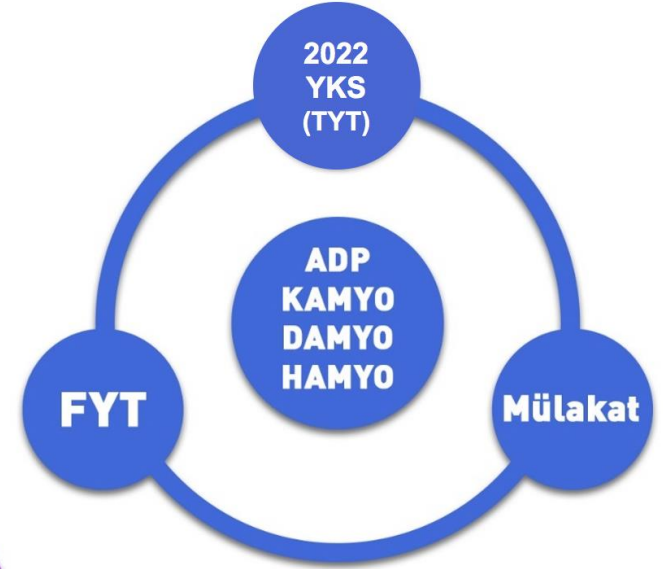

ASTSUBAY MYO İÇİN,

- Kara Asb. MYO
- Deniz Asb.MYO
- Hava Asb.MYO
- Bando Asb.MYO
- Sahil Güvenlik

okul tercihlerinde bulunabileceklerdir...

2022-MSÜ

TERCİH İŞLEMLERİNDE

TERCİH SIRASININ ÖNEMİ

Aday yerleştirme süreci boyunca adayların tercih öncelikleri ve aday değerlendirme puanları (ADP) dikkate alınacaktır.

Fakat Ek Yerleştirme sürecinde adaylar tercih sırasına bakılmaksızın tercihleri arasında bulunan ve kontenjana girdikleri herhangi bir okula yerleştirilebileceklerdir.

2022-MSÜ ADAY DEĞERLENDİRME PUANLARI

Adaylar tercih ettikleri okullara
Aday Değerlendirme Puanları (ADP)
ve Tercih Sıraları dikkate alınarak
yerleştirilirler.

2022-MSÜ ADAY DEĞERLENDİRME PUANLARI

2022-MSÜ HAVA HARP OKULU TERCİHİ

Hava Harp Okulu adayları,
1'inci tercihi HHO olan
adaylar arasından belirlenecektir